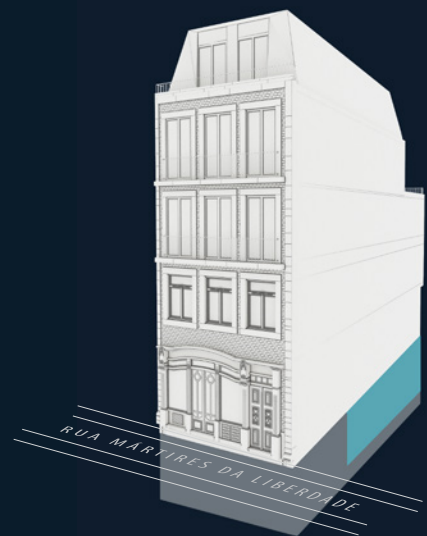

Mártires da Liberdade

porto
214-218

UNIT N

TYPOLGY	T0
FLOOR	CAVE
GROSS PRIVATE AREA	62,00 m ²
COURTYARD GROSS AREA	10,60 m ²
TOTAL AREA	72,60 m ²

REAL ESTATE: AMI 17745

www.martiresdaliberdade.pt

administrativo@kspa.pt