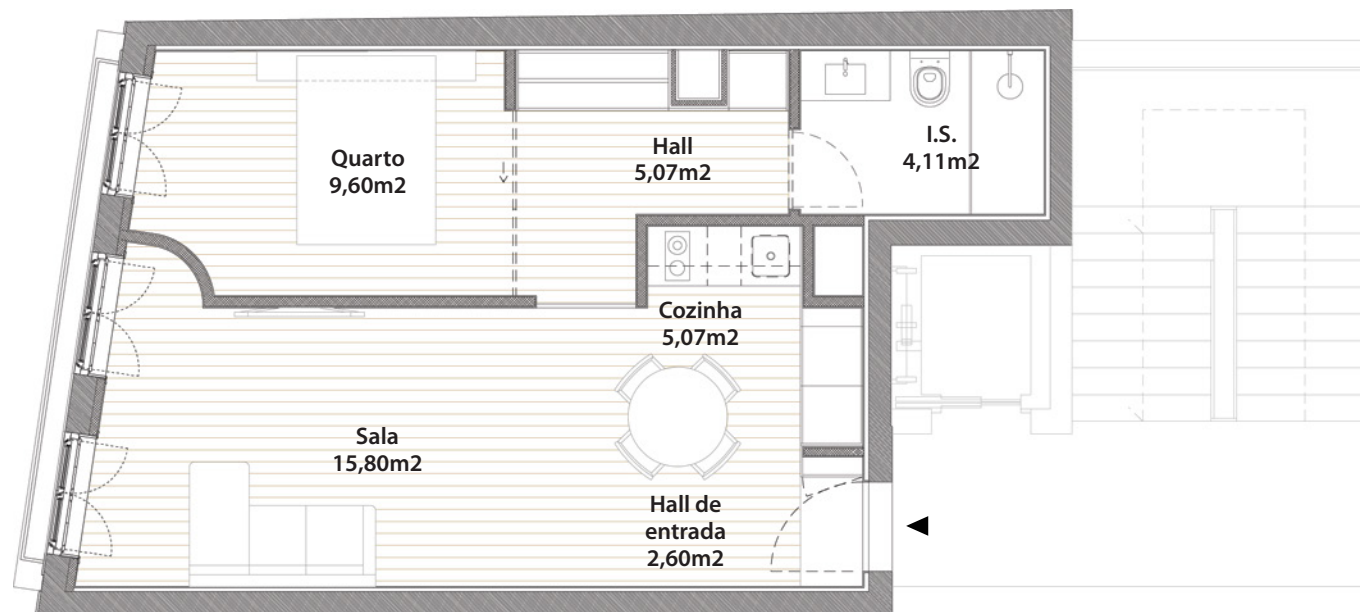

As informações presentes neste documento são meramente indicativas e, por razões técnicas, comerciais ou jurídicas, podem estar sujeitas a alterações ou variações. Não possuem obrigações contratuais.
The information hereby presented is merely indicative and for technical reasons, business or legal matters, may be subject to changes or variations. It has no contractual obligations.