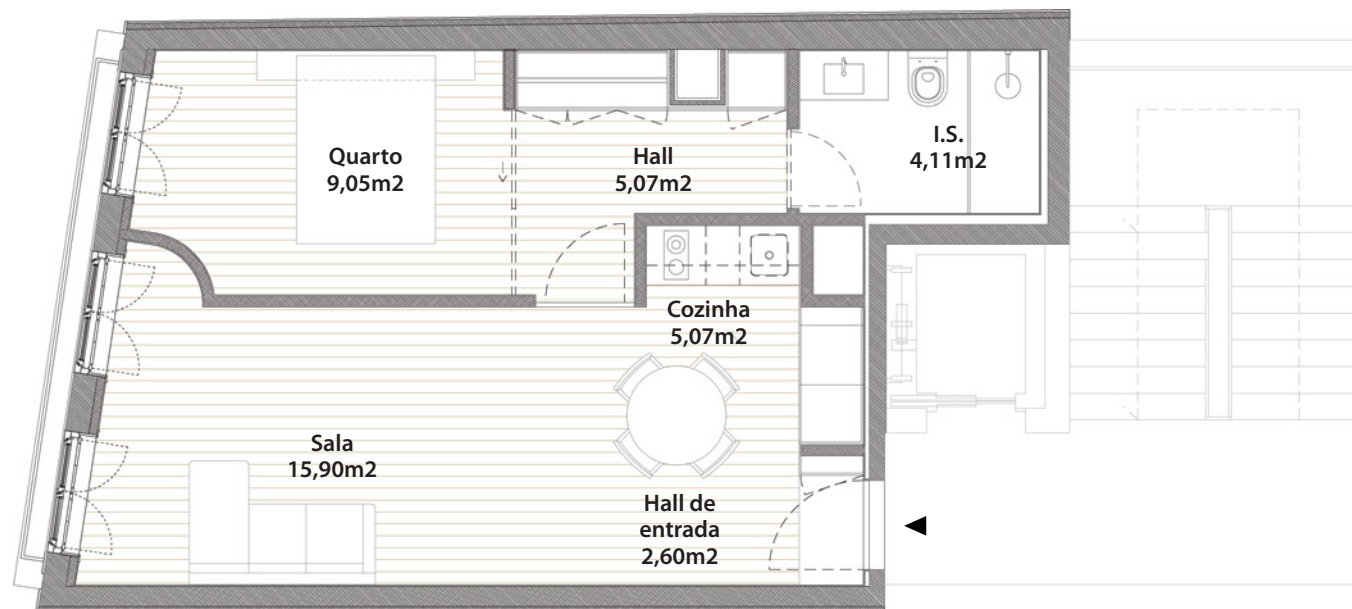

Mártires da Liberdade

porto
214-218

UNIDADE E

TIPOLOGIA	T1
ANDAR	3
ÁREA BRUTA PRIVATIVA	52,90 m ²
ÁREA BRUTA VARANDA	1,30 m ²
ÁREA TOTAL	54,20 m ²

www.martiresdaliberdade.pt

administrativo@kspa.pt

 (+351) 221 103 116